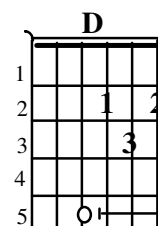

Título: Shy Moon
Intérprete: Caetano Veloso
Composição: Caetano Veloso
Ritmo: Condução 1

Condução 1

Intro
 8x
 ||: E | / | / | / :||

Parte A
 ||: E | F# | / | G | / | D | / | Em | / | Bm | / | C | / |
 | E | F# | / :|| 3x E | F# | / ||: F# | / | / | / :|| 8x

Da Parte A

E F# D
 Shy moon, hiding in the hase
Em Bm
 I can see your white face
C E F#
 Hope you can hear my tune

E F# G D
 Shy moon, why didn't you stop her
Em Bm
 Don't you know I suffer
C E F#
 And you'll watch me cry soon