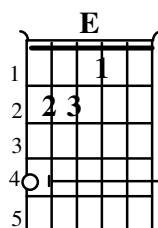

Título: Shy Moon
Intérprete: Caetano Veloso
Composição: Caetano Veloso
Ritmo: Condução 1

Condução 1

Intro
 8x
 ||: E | / | / | / :||

Parte A
 ||: E | F# | / | G | / | D | / | Em | / | Bm | / | C | / |
 | E | F# | / :|| 3x E | F# | / ||: F# | / | / | / :|| 8x

Da Parte A

E F# D
 Shy moon, hiding in the hase
Em Bm
 I can see your white face
C E F#
 Hope you can hear my tune

E F# G D
 Shy moon, why didn't you stop her
Em Bm
 Don't you know I suffer
C E F#
 And you'll watch me cry soon