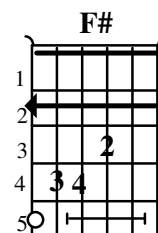

Título: Shy Moon
Intérprete: Caetano Veloso
Composição: Caetano Veloso
Ritmo: Condução 1

Condução 1

Intro
 8x
 ||: E | / | / | / :||

Parte A
 ||: E | F# | / | G | / | D | / | Em | / | Bm | / | C | / |
 | E | F# | / :|| 3x E | F# | / ||: F# | / | / | / :|| 8x

Da Parte A

E F# D
 Shy moon, hiding in the hase
Em Bm
 I can see your white face
C E F#
 Hope you can hear my tune

E F# G D
 Shy moon, why didn't you stop her
Em Bm
 Don't you know I suffer
C E F#
 And you'll watch me cry soon