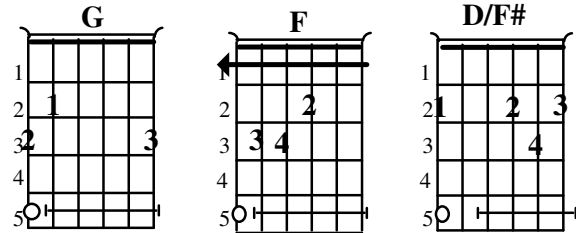

Título: Fácil
Intérprete: Jota Quest
Composição: Rogério Flausino, Wilson Sideral
Ritmo: Pop

Pop

Intro

||: G | D/F# | F | C/E: ||^{4x}

Parte A

||: G | D/F# | C(add9) | Bm7 | | | Am7 | /: ||

Parte B

|| Em | Bm7 | C(add9) | G | Em | Bm7 | C(add9) | D₄⁷(9) ||

Parte C (Refrão)

||: G | D/F# | F | C(add9) :||

Da Parte A

G D/F#
Tudo é tão bom
C(add9) Bm7
Que azul que calmo como sempre
C(add9) Bm7
Os olhos piscaram de repente
Am7
Um sonho
G D/F# C(add9)
As coisas são assim
Bm7
Quando se está amando
C(add9) Bm7
As bocas não se deixam e um segundo
Am7
Não tem fim
Em Bm7
Um dia feliz
C(add9) G
Às vezes é muito raro

Título: Fácil (p. 2)

Em Bm7
Falar é complicado
C(add9) D₄(9)
Quero uma canção

G
Fácil
D/F#

Extremamente fácil

F C
Pra você e eu e todo mundo cantar junto

2x

G D/F# C(add9)
Tudo se torna claro

Bm7
Pateticamente pálido
C(add9) Bm7

E o coração dispara
Am7

Se eu vejo o teu carro
G D/F# C(add9)

A vida é tão simples
Bm7

Mas dá medo de tocar
C(add9) Bm

As mãos se procuram sós
Am7

Como a gente mesmo quis

Em Bm
Um dia feliz...