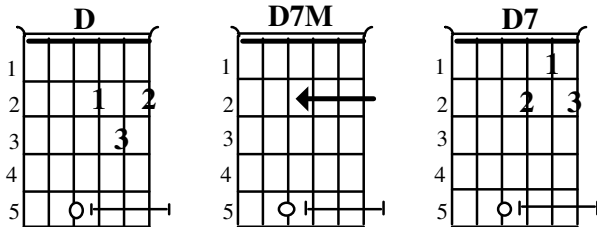

Título: É preciso saber viver
Intérprete: Titãs
Composição: Erasmo Carlos, Roberto Carlos
Ritmo: Pop

Pop

Intro

|| D | D7M | D7 | G | Gm6 | D Bm | E | G A | N.C. ||

Parte A

||: D | D7M | D7 | G | Gm6 | D Bm | E | G A :||

Parte B (Refrão)
3x

||: G | D Bm :|| E | G A ||

*Da Parte A c/ 4 rep.
 Da Parte B (2x)*

D
 Quem espera que a vida
D7M
 Seja feita de ilusão
D7
 Pode até ficar maluco
G
 Ou morrer na solidão
Gm6
 É preciso ter cuidado
D **Bm**
 Pra mais tarde não sofrer
E **G** **A**
 É preciso saber viver

D
 Toda pedra do caminho
D7M
 Você deve retirar
D7
 Numa flor que tem espinhos
G
 Você pode se arranhar
Gm6
 Se o bem e o mal existem
D **Bm**
 Você pode escolher

Título: É preciso saber viver (p. 2)

E G A
É preciso saber viver
G D Bm
É preciso saber viver
G D Bm
É preciso saber viver
G D Bm
É preciso saber viver
E G A
Saber viver