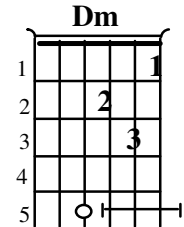

Título: Ciúme
Intérprete: Ultraje a rigor
Composição: Roger Moreira
Ritmo: Rock

Intro

||: A | C | D | Dm :||

Parte A e B (Refrão)

||: G | D | C | D :||

G **D** **C** **D**
 Eu quero levar uma vida moderninha
G **D** **C** **D**
 Deixar minha menininha sair sozinha
G **D** **C** **D**
 Não ser machista e não bancar o possessivo
G **D** **C** **D**
 Ser mais seguro e não ser tão impulsivo

G **D** **C** **D**
 Mas eu me mordo de ciúme (2x)

G **D** **C** **D**
 Meu bem me deixa sempre muito à vontade
G **D** **C** **D**
 Ela me diz que é muito bom ter liberdade
G **D** **C** **D**
 Que não há mal nenhum em ter outra amizade
G **D** **C** **D**
 E que brigar por isso é muita crueldade