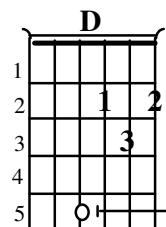

G   **D**   **C**   **D**
Mas eu me mordo de ciúme (2x)

G   **D**   **C**   **D**
Meu bem me deixa sempre muito à vontade
G   **D**   **C**   **D**
Ela me diz que é muito bom ter liberdade
G   **D**   **C**   **D**
Que não há mal nenhum em ter outra amizade
G   **D**   **C**   **D**
E que brigar por isso é muita crueldade