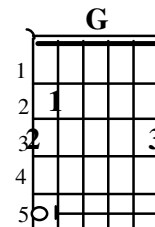

G   **D**   **C**   **D**
Mas eu me mordo de ciúme (2x)