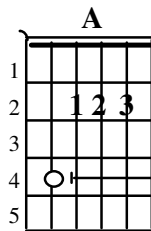

Título: Ciúme
Intérprete: Ultraje a rigor
Composição: Roger Moreira
Ritmo: Rock

Intro

||: A | C | D | Dm :||

Parte A e B (Refrão)

||: G | D | C | D :||

G **D** **C** **D**
 Eu quero levar uma vida moderninha
G **D** **C** **D**
 Deixar minha menininha sair sozinha
G **D** **C** **D**
 Não ser machista e não bancar o possessivo
G **D** **C** **D**
 Ser mais seguro e não ser tão impulsivo