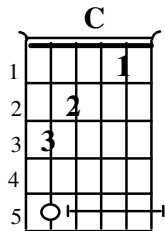

Título: Ciúme
Intérprete: Ultraje a rigor
Composição: Roger Moreira
Ritmo: Rock

Intro

||: A | C | D | Dm :||

Parte A e B (Refrão)

||: G | D | C | D :||

G **D** **C** **D**
 Eu quero levar uma vida moderninha
G **D** **C** **D**
 Deixar minha menininha sair sozinha
G **D** **C** **D**
 Não ser machista e não bancar o possessivo
G **D** **C** **D**
 Ser mais seguro e não ser tão impulsivo

G **D** **C** **D**
 Mas eu me mordo de ciúme (2x)

G **D** **C** **D**
 Meu bem me deixa sempre muito à vontade
G **D** **C** **D**
 Ela me diz que é muito bom ter liberdade
G **D** **C** **D**
 Que não há mal nenhum em ter outra amizade
G **D** **C** **D**
 E que brigar por isso é muita crueldade